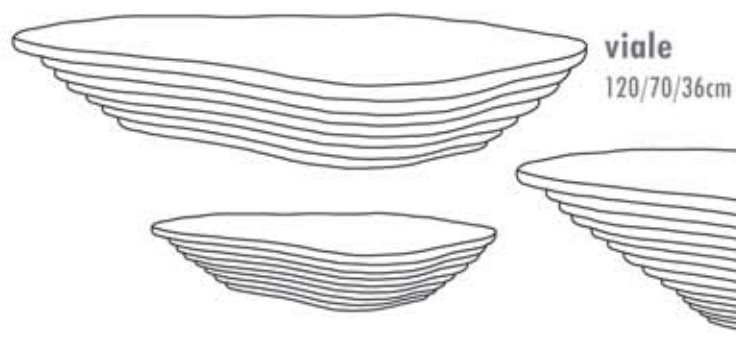

Prix sur demande

Gamme Épicéa Trois plis label PEFC

Epicea Ecolabeled

livingisland

Un archipel nomade, un jeu de sommets transformable en table

A nomad archipelago, an upside down peak game convertible

Gamme Épicéa

Trois plis label PEFC

livingisland

Un archipel nomade, un jeu de sommets transformable en table

Conçu en 2008 et revisité dans sa dernière version en 2010, **livingisland** est un système de table en bois, assemblage horizontal de plateaux d'épicéa, dont les tranches visibles forment une combinaison aléatoire évoquant la singularité d'un relief géographique.

« fuji », le modèle table haute de 77 cm, est un ensemble de 4 îlots superposables. Très modulable, s'utilise en table salle à manger, guéridon, ou bien en table basse avec ses trois tabourets satellites.